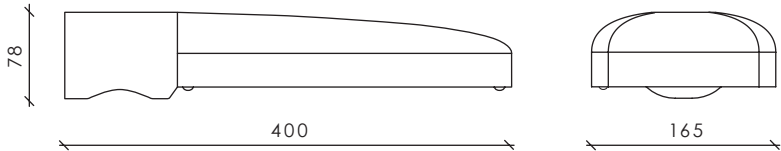

VIZULO

Dimensions | Izmēri | Размеры

Colibri

Max.wind load area, SCd, m²: 0,025